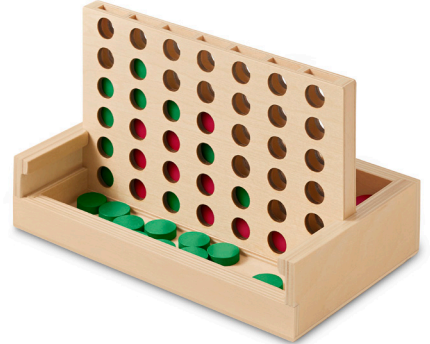

21 Ahşap Oyuncak
69,95 TL

SERTİFİKALI AHŞAP

Ormanların yerini hiçbir şey tutmaz. Bu nedenle ürünlerimiz DOĞA DOSTU FSC® sertifikalı ahşaptan üretilir. FSC® (Forest Stewardship Council®) tarafından belirlenmiş katı kurallar, ağaçtan son ürüne kadar çevre dostu bir şekilde ve sosyal sorumlulukların yerine getirilmesiyle üretim yapıldığını garanti eder.

Sorumlu ormancılığın
simgesi

FSC® sertifikalı
ürünlerimizi dikkate
alınız.