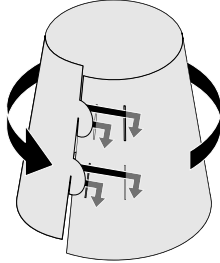

Lambanın kurulması

- ▷ Bir bardağa biraz su doldurun, lambayı belirtil-diği gibi açın ve şalteri aşağıya bakacak şekilde suyun üzerine koyun.

Bardak teslimat kapsamında değildir

- ▷ Abajuru istenen genişliğe getirin ve bardağın üzerine geçirin.

Teknik bilgiler

Model:	376 119
Pil:	1 adet CR2032/3 V
Nominal güç:	0,72 Wh
Koruma türü:	IPX7 (1 m derinliğe kadar su geçirmez)